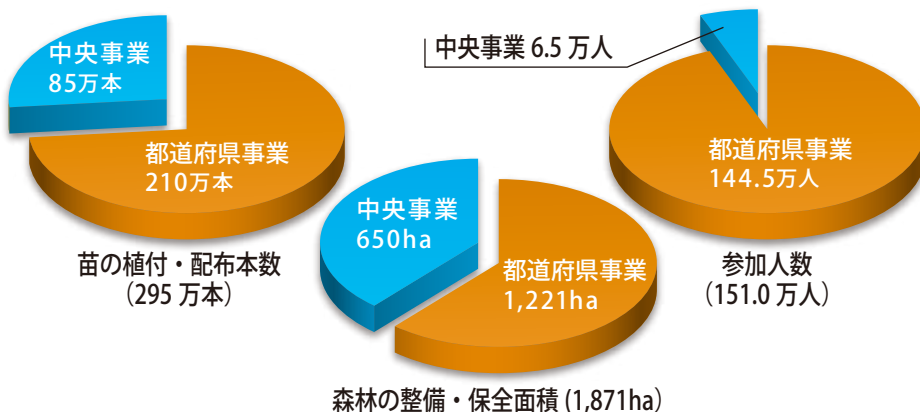

写真：日比谷公園「ラジオパーク 2023」

カード類で！

クレジットカードの利用ポイント、クオ・カードの購入額の一部が募金となります。

写真提供：ENEOS 株式会社 株式会社クオカード

身近に常設された募金箱で！

様々な公共施設や協力いただいている会社の職場に「緑の募金」の募金箱が置かれています。

写真：上野動物園内に設置されている巨大「どんぐりくん募金箱」

ご協力
ありがとうございます！

2023年 緑の募金事業の成果

皆様から寄せられた大切な「緑の募金」は、国内外の8,801件の森づくり・人づくりに活用され、その成果は次のようになっています。

緑の募金 は、中央募金と地方募金とで構成され、国内外の森づくり・人づくりに活用されています。

募金のながれ

「緑の募金」にご協力をお願いします

春の新緑シーズン（1～5月）と秋の紅葉シーズン（9～10月）を中心に行われています。

緑の募金

公益社団法人
国土緑化推進機構